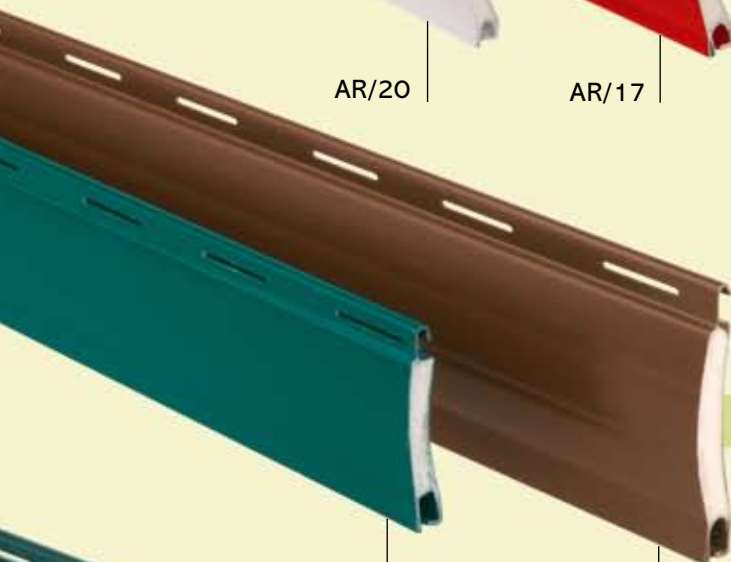

AR/23

AR/33

**Profili in acciaio
con poliuretano
espanso ecologico**

Campionario colori per
profili in acciaio
verniciato